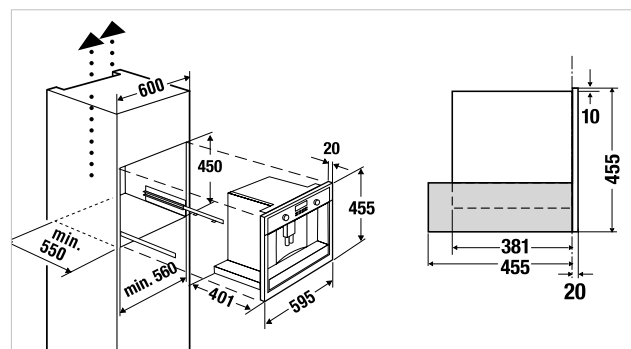

COMPACT. CAFFÈ. MACCHINA AUTOMATICA.

Premium+

CKV 6550.0* **NUOVO**

Dotazione:

- display LCD con indicazione grafica e testi in chiaro
- regolazione elettronica attraverso tasti a sensori
- programmazione quantità per 5 diverse dimensioni di tazze (espresso, tazza piccola, media, grande, americano)
- erogazione per 1 o 2 tazze
- funzione cappuccino o caffèlatte
- recipiente latte estraibile con funzione di lavaggio
- possibilità di utilizzare caffè in grani o in polvere
- erogatore caffè regolabile in altezza
- pressione macinatura ca. 15 bar
- temperatura caffè regolabile per 3 diverse temperature
- aroma caffè regolabile per 5 intensità preimpostate
- bollitore separato per caffè e acqua calda
- programma di decalcificazione
- processo di lavaggio automatico all'accensione e allo spegnimento
- funzione acqua calda
- serbatoio d'acqua estraibile da davanti
- orologio elettronico con indicazione dell'ora in bianco
- preselezione del tempo
- Standby Modus
- apparecchio estraibile su guide

Dati tecnici:

- dimensioni apparecchio L x A x P ca. 595 x 455 x 475 mm (front. 20 mm e guide telescopiche incluse)
- misure di nicchia L x A x P ca. 560 x 450 x 550 mm
- ulteriori informazioni vedi pag. 218

nero	CKV 6550.0 S1	Design Acciaio	2.620,- €	
	CKV 6550.0 S2	Design Black Chrome	2.679,- €	
	CKV 6550.0 S3	Design Silver Chrome	2.679,- €	
	CKV 6550.0 S4	Design Gold	2.704,- €	
	CKV 6550.0 S5	Design Black Velvet	2.620,- €	
	CKV 6550.0 S7	Design Copper	2.704,- €	
	CKV 6550.0 S8	Design Hot Chili	2.704,- €	
	bianco	CKV 6550.0 W1	Design Acciaio	2.620,- €
CKV 6550.0 W2		Design Black Chrome	2.679,- €	
CKV 6550.0 W3		Design Silver Chrome	2.679,- €	
CKV 6550.0 W4		Design Gold	2.704,- €	
CKV 6550.0 W5		Design Black Velvet	2.620,- €	
CKV 6550.0 W6		Design Black Chrome	2.679,- €	
CKV 6550.0 W7		Design Copper	2.704,- €