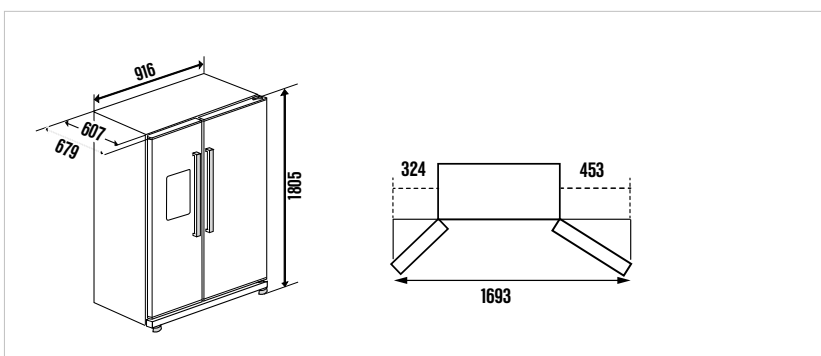

RAL-Farben möglich
Preis und Lieferzeit auf Anfrage