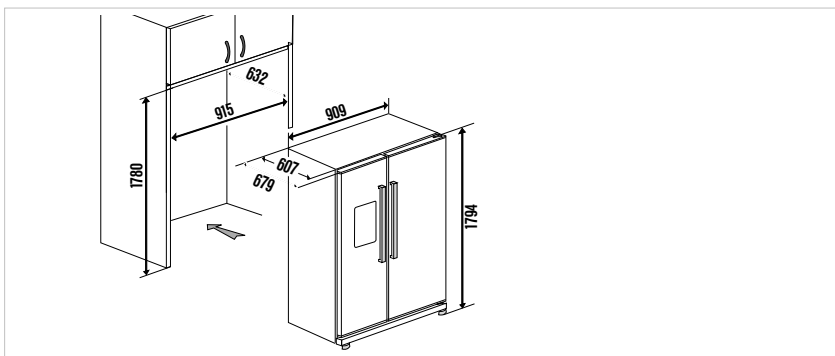

KEI 9750-0-2 T Einbauversion, Front Edelstahl

Griff-Set: (bestehend aus 2 Griffen)

- Design Edelstahl-Look Zub.-Nr. 9751
- Design Black Chrome Zub.-Nr. 9752
- Design Silver Chrome Zub.-Nr. 9753
- Design Gold Zub.-Nr. 9754
- Design Black Velvet Zub.-Nr. 9755
- Design Copper Zub.-Nr. 9757