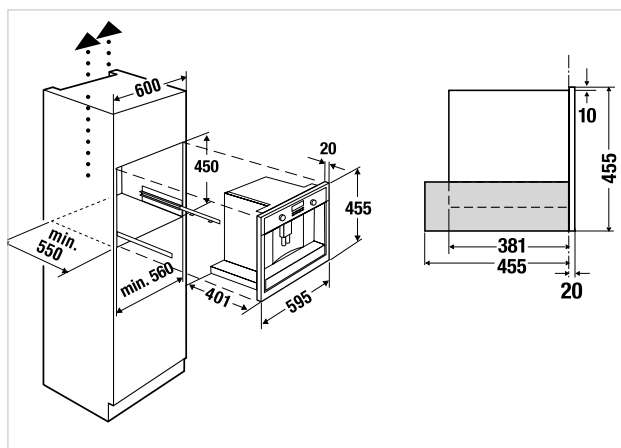

CKV 6750.0 S   nero