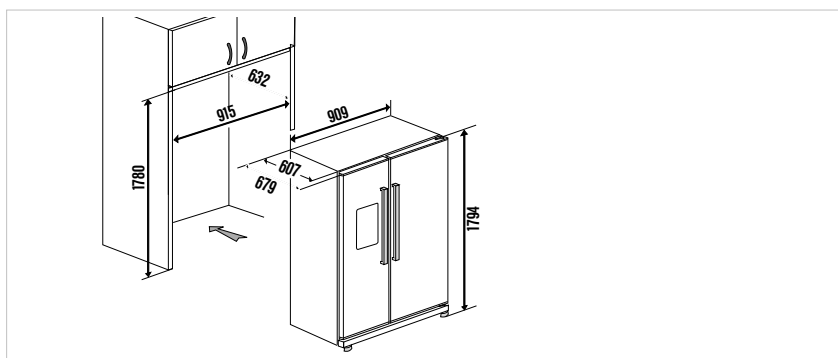

FRIGO-/CONGELATORE. K-SERIES . 8

KEI 9750-0-2 T ****

Dotazione:

- regolazione della temperatura elettronica attraverso tasti
- indicazione della temperatura elettronica
- centro fresco elettronico con
 - cubetti di ghiaccio, crushed-Ice, acqua
- segnale d'allarme acustico
- VarioShelves
- VarioBoxes
- FreshBox
- volume utile 549 litri
 - di cui
 - vano frigo 379 litri
 - congelatore 170 litri
- filtro acqua integrato con indicazione di sostituzione
- tubo per allacciamento acqua

Dati tecnici:

- consumo energia annuale 450 kW/h
- intensità del suono 47 dB
- capacità di congelamento 12 kg/24 h
- conserv. in caso di guasti 6 h
- dimensioni apparecchio (maniglia inclusa)
L x A x P ca. 909 x 1.794 x 720 mm
- dimensioni di nicchia
L x A x P ca. 915 x 1.780 x 632 mm
- livello sonoro 47 dB
- ulteriori informazioni vedi pag. 213

KEI 9750-0-2 T versione incasso, frontale acciaio

set maniglie: (consistente di 2 maniglie)

- Design acciaio Acc.-no. 9751
- Design Black Chrome Acc.-no. 9752
- Design Silver Chrome Acc.-no. 9753
- Design Gold Acc.-no. 9754
- Design Black Velvet Acc.-no. 9755
- Design Copper Acc.-no. 9757

Dati tecnici:

- consumo energia
 - annuale 450 kW/h
- intensità del suono 47 dB
- capacità di congelamento 12 kg/24 h
- conserv. in caso di guasti 6 h
- dimensioni apparecchio (maniglia inclusa)
 - L x A x P ca. 916 x 1.805 x 720 mm
- livello sonoro 47 dB
- ulteriori informazioni vedi pag. 213