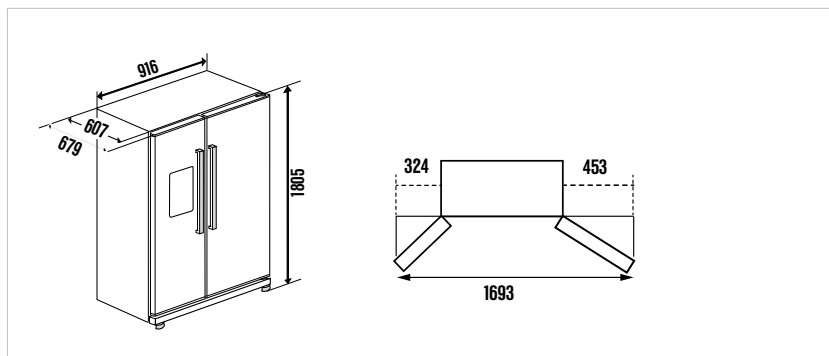

colori RAL possibili
prezzo e tempi di consegna
su richiesta