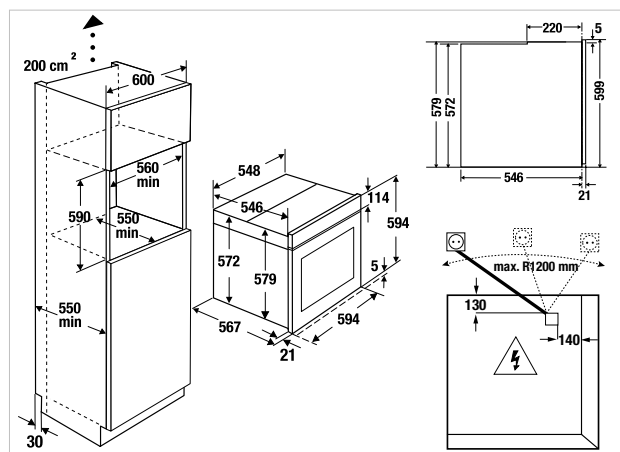

BD 6750.0 S nero, maniglia acciaio