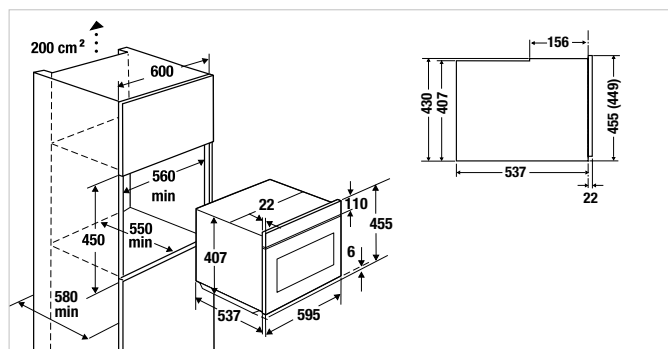

Accessori opzionali:

- estrazione parziale Acc.-no. ZC 1001
- adattatore Profi-Steam Acc.-no. GN 8000
- contenitore forato GN 1/3 Acc.-no. GN 1304
- contenitore forato GN 2/3 Acc.-no. GN 2304
- mattone pizza/pane con sollevatore Acc.-no. 145
- ulteriori accessori opzionali vedi pag. 74-77

CBD 6550.0 S1 nero, Design Acciaio

CBD 6550.0 S nero, **senza** Designkit

CBD 6550.0 W bianco, **senza** Designkit

CBD 6550.0 G grigio, **senza** Designkit

Designkit Acciaio	Acc.-no. DK 1000
Designkit Black Chrome	Acc.-no. DK 2000
Designkit Silver Chrome	Acc.-no. DK 3000
Designkit Gold	Acc.-no. DK 4000
Designkit Black Velvet	Acc.-no. DK 5000
Designkit Copper	Acc.-no. DK 7000
Designkit Hot Chili	Acc.-no. DK 8000
Designkit Shade of Grey	Acc.-no. DK 9000