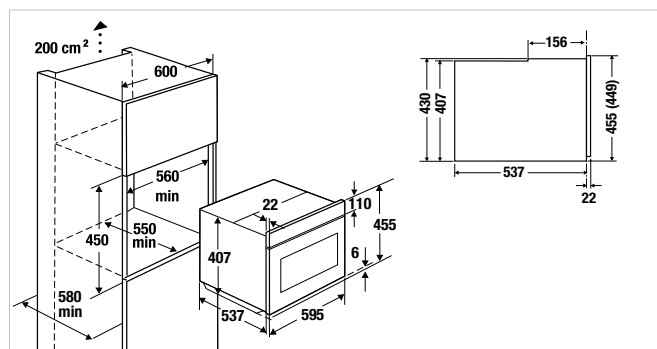

Accessori opzionali:

- estrazione parziale Acc.-no. ZC 1001
- adattatore Profi-Steam Acc.-no. GN 8000
- contenitore forato GN 1/3 Acc.-no. GN 1304
- contenitore forato GN 2/3 Acc.-no. GN 2304
- mattone pizza/pane con sollevatore Acc.-no. 145
- ulteriori accessori opzionali vedi pag. 74-77

*disponibile da 11/2019

CBA 6550.0 S1 nero, Design Acciaio

CBA 6550.0 S nero, **senza** Designkit

Designkit Acciaio	Acc.-no. DK 1000
Designkit Black Chrome	Acc.-no. DK 2000
Designkit Silver Chrome	Acc.-no. DK 3000
Designkit Gold	Acc.-no. DK 4000
Designkit Black Velvet	Acc.-no. DK 5000
Designkit Copper	Acc.-no. DK 7000
Designkit Hot Chili	Acc.-no. DK 8000
Designkit Shade of Grey	Acc.-no. DK 9000