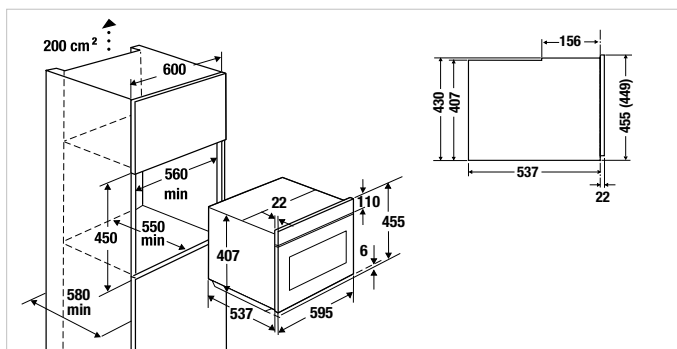

Accessori opzionali:

- estrazione parziale Acc.-no. ZC 1001
- adattatore Profi-Steam Acc.-no. GN 8000
- contenitore forato GN 1/3 Acc.-no. GN 1304
- contenitore forato GN 2/3 Acc.-no. GN 2304
- ulteriori accessori opzionali vedi pag. 74-77

CD 6350.0 S1	nero, Design Acciaio
CD 6350.0 S	nero, senza Designkit
Designkit Acciaio	Acc.-no. DK 1000
Designkit Black Chrome	Acc.-no. DK 2000
Designkit Silver Chrome	Acc.-no. DK 3000
Designkit Gold	Acc.-no. DK 4000
Designkit Black Velvet	Acc.-no. DK 5000
Designkit Copper	Acc.-no. DK 7000
Designkit Hot Chili	Acc.-no. DK 8000
Designkit Shade of Grey	Acc.-no. DK 9000