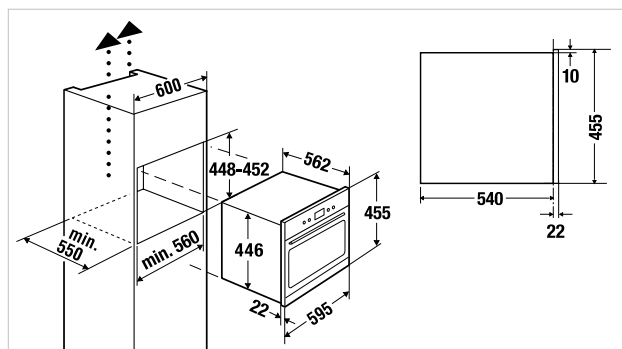

Dati tecnici:

- dimensioni apparecchio L x A x P ca. 595 x 455 x 559 mm frontalino incluso)
- misure di nicchia L x A x P ca. 560 x 450 x 550 mm
- misure vano interno L x A x P ca. 475 x 232 x 400 mm
- ulteriori informazioni vedi pag. 201

Dati tecnici:

- dimensioni apparecchio L x A x P ca. 595 x 390 x 334 mm (front. 22 mm incluso)
- nicchia (colonna) L x A x P ca. 568 x 380 x 320 mm
- nicchia (pensile) L x A x P ca. 568 x 370 x 320 mm
- misure vano interno L x A x P ca. 350 x 220 x 280 mm
- ulteriori informazioni vedi pag. 201

Dati tecnici:

- misure di nicchia L x A x P ca. 560 x 450 x 550 mm
- ulteriori informazioni vedi pag. 201

Accessori di serie:

- 1 leccarda universale in vetro, 1 griglia

CMK 6120.0 S

nero

MICROONDE. (NICCHIA 38).

Dati tecnici:

- dimensioni apparecchio L x A x P ca. 595 x 390 x 320 mm
- misure di nicchia L x A x P ca. 560 x 380 x 320 mm (colonna)
- misure di nicchia L x A x P ca. 560 x 370 x 320 mm (pensile)
- misure vano cottura L x A x P ca. 350 x 220 x 280 mm
- ulteriori informazioni vedi pag. 201