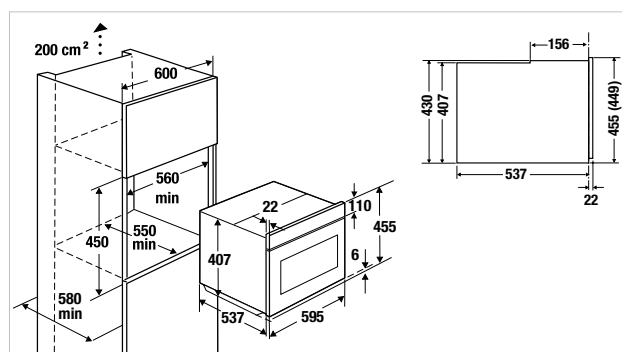

Accessori opzionali:

- mattone pizza/pane con sollevatore Acc.-no. 145
- ulteriori accessori opzionali vedi pag. 74-77

CBM 6550.0 S1 nero, Design Acciaio

CBM 6550.0 S nero, **senza** Designkit

CBM 6550.0 W bianco, **senza** Designkit

CBM 6550.0 G grigio, **senza** Designkit

Designkit Acciaio	Acc.-no. DK 1000
Designkit Black Chrome	Acc.-no. DK 2000
Designkit Silver Chrome	Acc.-no. DK 3000
Designkit Gold	Acc.-no. DK 4000
Designkit Black Velvet	Acc.-no. DK 5000
Designkit Copper	Acc.-no. DK 7000
Designkit Hot Chili	Acc.-no. DK 8000
Designkit Shade of Grey	Acc.-no. DK 9000