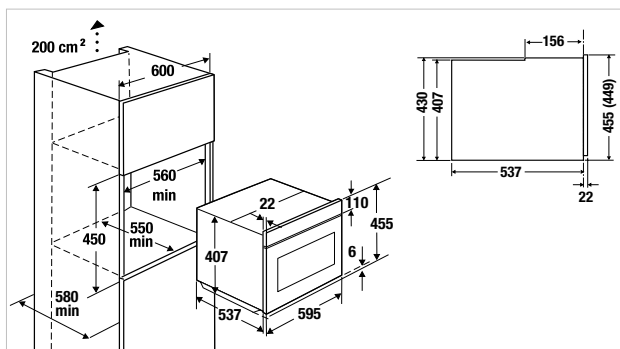

Ulteriori varianti di design vedi pag. 13 e 76