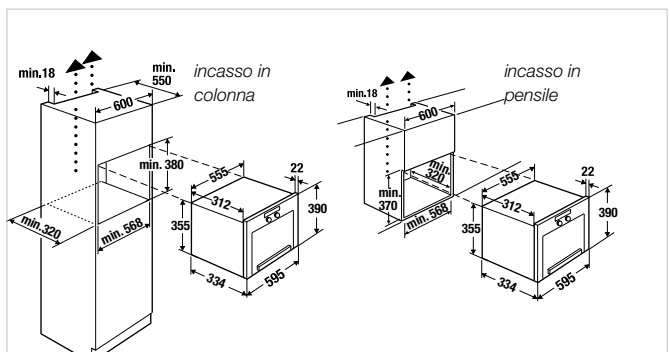

Accessori di serie:

- 1 griglia

ML/MR 6330.0 S1 nero, Design Acciaio

ML/MR 6330.0 S nero, **senza** Designkit

Designkit Acciaio	Acc.-no. DK 1003
Designkit Black Chrome	Acc.-no. DK 2003
Designkit Silver Chrome	Acc.-no. DK 3003
Designkit Gold	Acc.-no. DK 4003
Designkit Black Velvet	Acc.-no. DK 5003
Designkit Copper	Acc.-no. DK 7003
Designkit Hot Chili	Acc.-no. DK 8003