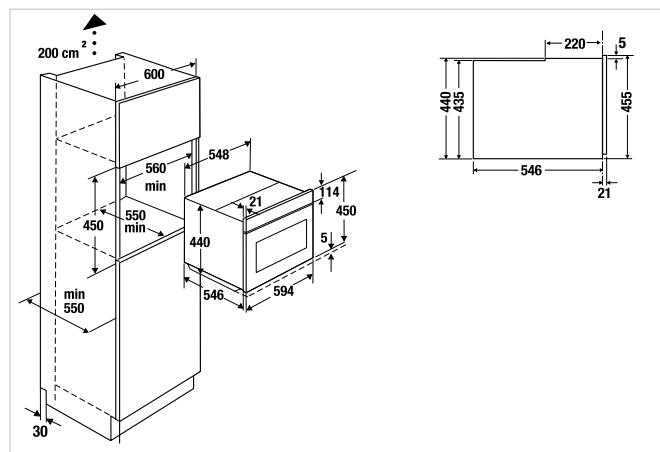

CBM 6750.0 S   nero, maniglia acciaio