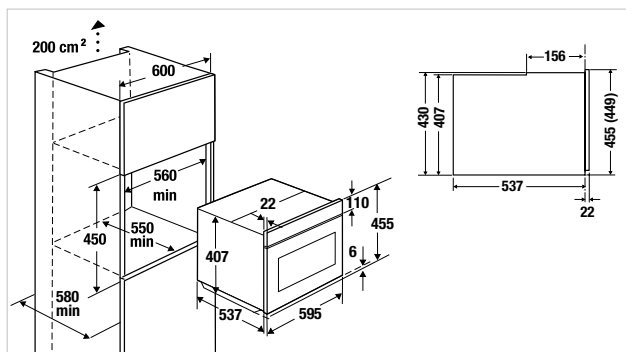

Accessori di serie:

- 1 griglia

CM 6330.0 S1 Nero, Design Acciaio

CM 6330.0 S Nero, **senza** Designkit

Designkit Acciaio	Acc.-no. DK 1000
Designkit Black Chrome	Acc.-no. DK 2000
Designkit Silver Chrome	Acc.-no. DK 3000
Designkit Gold	Acc.-no. DK 4000
Designkit Black Velvet	Acc.-no. DK 5000
Designkit Copper	Acc.-no. DK 7000
Designkit Hot Chili	Acc.-no. DK 8000
Designkit Shade of Grey	Acc.-no. DK 9000