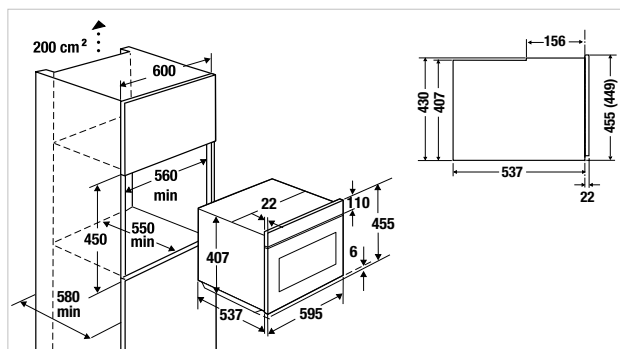

Accessori opzionali:

- mattone pizza/pane con sollevatore Acc.-no. 145
- ulteriori accessori opzionali vedi pag. 74-77

CBM 6350.0 S1 nero, Design Acciaio

CBM 6350.0 S nero, **senza** Designkit

Designkit Acciaio	Acc.-no. DK 1000
Designkit Black Chrome	Acc.-no. DK 2000
Designkit Silver Chrome	Acc.-no. DK 3000
Designkit Gold	Acc.-no. DK 4000
Designkit Black Velvet	Acc.-no. DK 5000
Designkit Copper	Acc.-no. DK 7000
Designkit Hot Chili	Acc.-no. DK 8000
Designkit Shade of Grey	Acc.-no. DK 9000