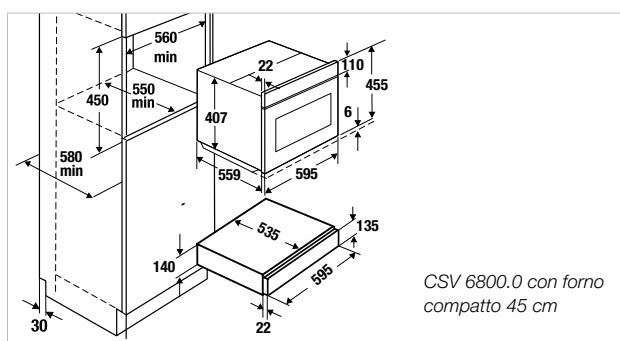

CSV 6800.0 senza frontale in vetro

- frontale in vetro nero Acc.-no. ZV 8020
- frontale in vetro bianco Acc.-no. ZV 8022
- frontale in vetro grigio Acc.-no. ZV 8021
- listello Design Acciaio Acc.-no. DK 1002
- listello Design Black Chrome Acc.-no. DK 2002
- listello Design Silver Chrome Acc.-no. DK 3002
- listello Designe Gold Acc.-no. DK 4002
- listello Design Black Velvet Acc.-no. DK 5002
- listello Designe Copper Acc.-no. DK 7002
- listello Design Hot Chili Acc.-no. DK 8002
- listello Design Shade of Grey Acc.-no. DK 9002