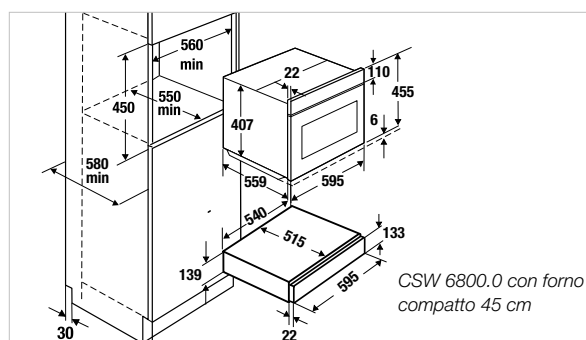

CSW 6800.0 senza frontale in vetro

- frontale in vetro nero	Acc.-no. ZC 8020
- frontale in vetro bianco	Acc.-no. ZC 8022
- frontale in vetro grigio	Acc.-no. ZC 8021
- listello Design Acciaio	Acc.-no. DK 1002
- listello Design Black Chrome	Acc.-no. DK 2002
- listello Design Silver Chrome	Acc.-no. DK 3002
- listello Designe Gold	Acc.-no. DK 4002
- listello Design Black Velvet	Acc.-no. DK 5002
- listello Designe Copper	Acc.-no. DK 7002
- listello Design Hot Chili	Acc.-no. DK 8002
- listello Design Shade of Grey	Acc.-no. DK 9002